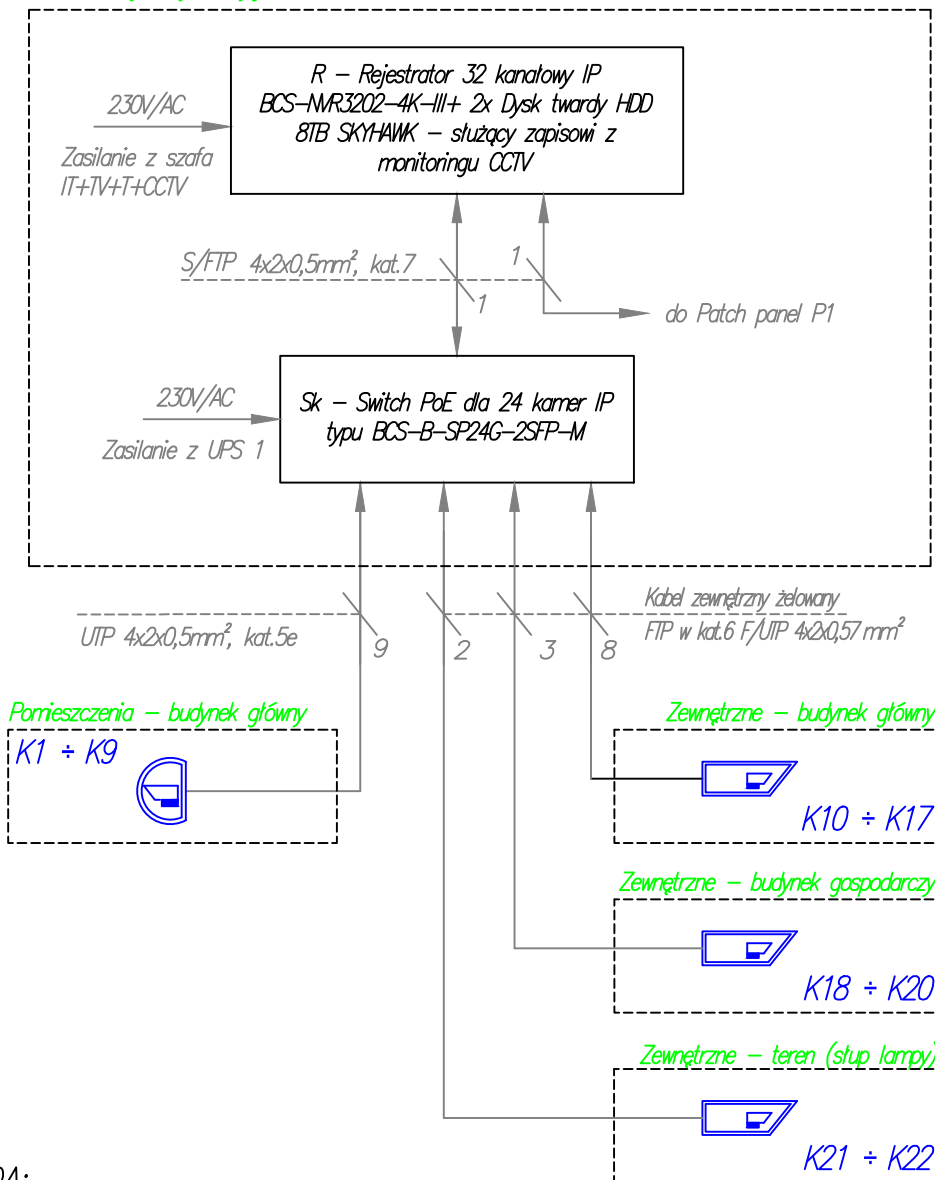

Szafa dystrybucyjna IT+TV+T+CCTV

LEGENDA:

-  - Kamera IP sieciowa BCS kopułkowa 5.0 Mpx, 2.8mm typu DMP25011R-E-AI 5MPx. Kamery wpiąć kolejno do Sk na porty od 1 do 9
-  - Kamera IP sieciowa BCS tubowa 5.0 Mpx, 2.8mm typu BCS-TIP45011R-E-AI. Kamery wpiąć kolejno do Sk na porty od 10 do 22

<b>BUP</b>	<b>BIURO USŁUG PROJEKTOWYCH</b>	KRZYSZTOF WOŹNIAKOWSKI Karczowska 5B; 59-307 Raszkówka				
		http://www.buprojekt.pl		tel.: 76 840 13 19 / 604 414 730		
OBIEKT:		Budynek usługowy - świetlica wiejska wraz z pomieszczeniami administracyjnymi oraz budynek gospodarczy				
LOKALIZACJA:		Jędrzychowice 78 .gm. Zgorzelec, dz.nr 619/1, 601/1, 342/5				
TYTUŁ:		Schemat strukturalny instalacji monitoringu CCTV				
OPRACOWALI		Nr uprawnień	Specjalność	Funkcja	Podpis	Data
	mgr inż. Jerzy Korbela	13/98/Lw	spec. elektryczna	projektant		10.08.2021
	mgr inż. Henryk Kowalski	618/01/DUW	spec. elektryczna	sprawdzający		10.08.2021
	mgr inż. Krzysztof Czarny			asyst. projektanta		10.08.2021
Format: A4		Skala:		Nr rys. UGZ 02 03 05 26		